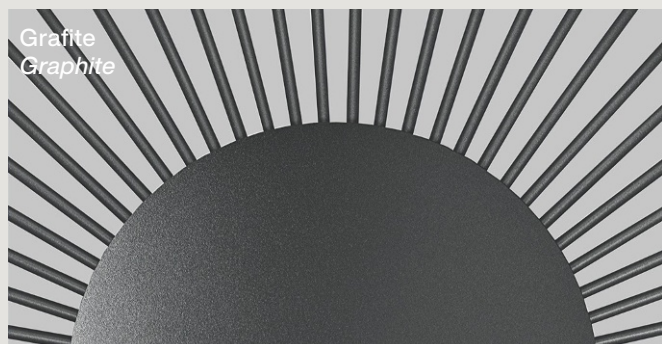

Spokes

Garcia Cumini
Suspension lamp

FOSCARINI

Spokes

Suspension

Colori diffusore

Bianco, nero, grafite,
oro, rame

Diffuser colours

White, black, graphite,
gold, copper

Spokes

Garcia Cumini

Volumi leggeri che contengono la luce e al contempo la lasciano filtrare nello spazio. Una lampada a sospensione con doppia sorgente luminosa a LED che illumina il piano sottostante, creando contemporaneamente magici giochi di luce e ombre su pareti e soffitto.

Light-weight volumes that contain light while at the same time allowing it to seep through into the surroundings. A suspension lamp with a double LED light source that lights the surface underneath it, simultaneously creating magical games of light and shadows on walls and ceilings.