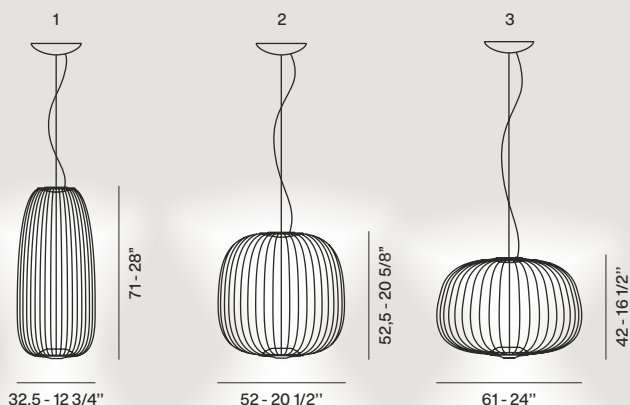

Spokes

Garcia Cumini

Volumi leggeri che contengono la luce e al contempo la lasciano filtrare nello spazio. Una lampada a sospensione con doppia sorgente luminosa a LED che illumina il piano sottostante, creando contemporaneamente magici giochi di luce e ombre su pareti e soffitto.

Light-weight volumes that contain light while at the same time allowing it to seep through into the surroundings. A suspension lamp with a double LED light source that lights the surface underneath it, simultaneously creating magical games of light and shadows on walls and ceilings.

Spokes 1 - 2 - 3 - 2 MIDI - 2 Piccola - 2 Large

Suspension