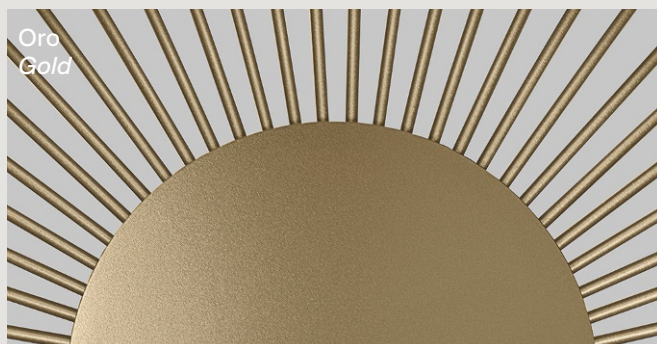

Spokes

Garcia Cumini
Suspension lamp

FOSCARINI

Spokes

Suspension

Colori diffusore

Bianco, nero, grafite,
oro, rame

Diffuser colours

White, black, graphite,
gold, copper

Spokes

Garcia Cumini

Volumi leggeri che contengono la luce e al contempo la lasciano filtrare nello spazio. Una lampada a sospensione con doppia sorgente luminosa a LED che illumina il piano sottostante, creando contemporaneamente magici giochi di luce e ombre su pareti e soffitto.

Light-weight volumes that contain light while at the same time allowing it to seep through into the surroundings. A suspension lamp with a double LED light source that lights the surface underneath it, simultaneously creating magical games of light and shadows on walls and ceilings.