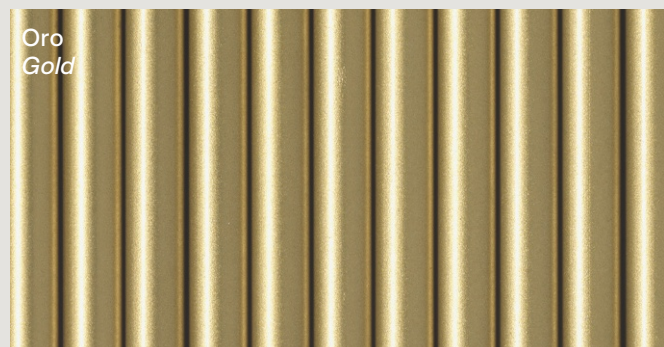

Allegro / Allegretto

Atelier Oï
Suspension lamp

FOSCARINI

Allegretto Assai / Allegretto Vivace

Colori diffusore

Allegro / Allegretto Assai: oro
Allegro / Allegretto Vivace: rame
Allegro / Allegretto Ritmico: grafite

Diffuser colours

Allegro / Allegretto Assai: gold
Allegro / Allegretto Vivace: copper
Allegro / Allegretto Ritmico: graphite

Allegro / Allegretto

Atelier Oi

Una collezione che prende forma grazie alla forza di gravità, con linee metalliche che disegnano la luce ed emettono suoni se sfiorate. A questa "musicalità" si ispira il nome delle tre versioni, con finiture e forme diverse. Un modo del tutto speciale di caratterizzare e illuminare uno spazio, fondendo effetto luminoso e design grafico. *A collection that takes form thanks to the force of gravity, with metal lines that shape the light and emit sounds when touched. This "musical" character is behind the name of the three versions, with different finishes and forms. With its altogether special way of distinguishing and lighting a setting, it combines lighting effects with graphic design.*

Allegro

Suspension

Alluminio verniciato e metallo cromato.
Varnished aluminium and metal.

Allegro LED inclusi / *included*
220 / 240V: 51W 3000 K 5684 lm CRI>90
120V: 56W 3000 K 5684 lm CRI>90
Dimmerabile — *Dimmable*