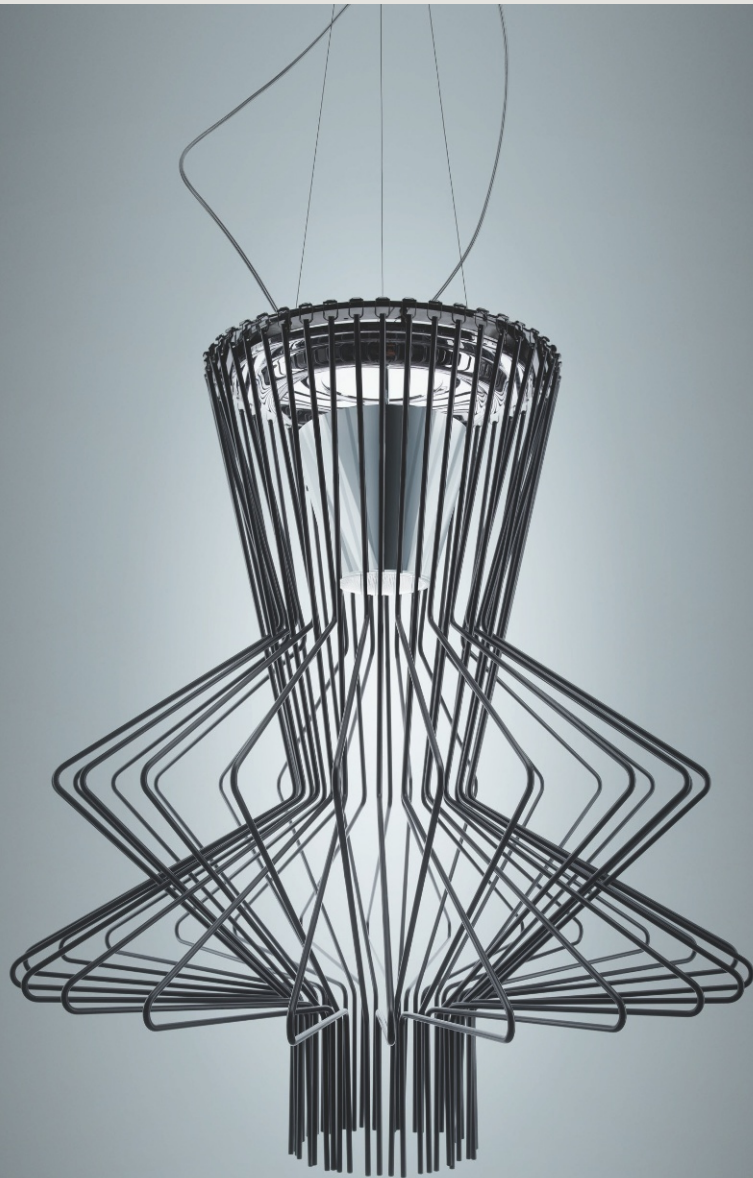

Allegro / Allegretto

Atelier Oï
Suspension lamp

FOSCARINI

Allegretto Assai / Allegretto Vivace

Colori diffusore

Allegro / Allegretto Assai: oro
Allegro / Allegretto Vivace: rame
Allegro / Allegretto Ritmico: grafite

Diffuser colours

Allegro / Allegretto Assai: gold
Allegro / Allegretto Vivace: copper
Allegro / Allegretto Ritmico: graphite

Allegro / Allegretto

Atelier Oi

Una collezione che prende forma grazie alla forza di gravità, con linee metalliche che disegnano la luce ed emettono suoni se sfiorate. A questa "musicalità" si ispira il nome delle tre versioni, con finiture e forme diverse. Un modo del tutto speciale di caratterizzare e illuminare uno spazio, fondendo effetto luminoso e design grafico. *A collection that takes form thanks to the force of gravity, with metal lines that shape the light and emit sounds when touched. This "musical" character is behind the name of the three versions, with different finishes and forms. With its altogether special way of distinguishing and lighting a setting, it combines lighting effects with graphic design.*

Allegro

Suspension

Alluminio verniciato e metallo cromato.
Varnished aluminium and metal.

Allegro LED inclusi / *included*
220 / 240V: 51W 3000 K 5684 lm CRI>90
120V: 56W 3000 K 5684 lm CRI>90
Dimmerabile — *Dimmable*

Allegro
220 / 240V: Max 1×300W R7s + Max 1×100W E27 PAR 30
120V: Max 1×200W RSC + Max 1×75W E26 PAR 30

Allegretto

Suspension

Alluminio verniciato e metallo cromato.
Varnished aluminium and metal.

220 / 240V: Max 2×100W E27 PAR 30
120V: Max 2×75W E26 PAR 30