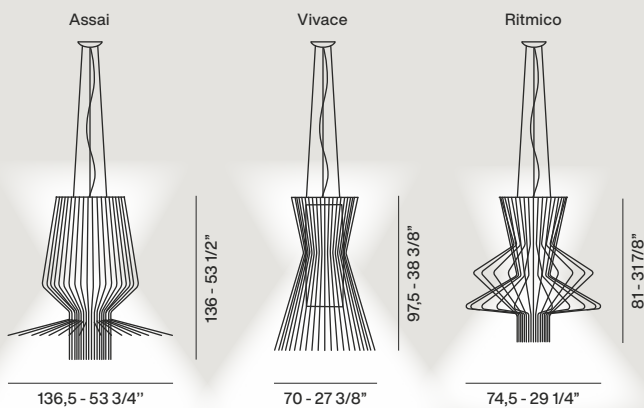

Allegro

Suspension

Alluminio verniciato e metallo cromato.
Varnished aluminium and metal.

Allegro LED inclusi / *included*
220 / 240V: 51W 3000 K 5684 lm CRI>90
120V: 56W 3000 K 5684 lm CRI>90
Dimmerabile — *Dimmable*

Allegro
220 / 240V: Max 1×300W R7s + Max 1×100W E27 PAR 30
120V: Max 1×200W RSC + Max 1×75W E26 PAR 30

Allegretto

Suspension

Alluminio verniciato e metallo cromato.
Varnished aluminium and metal.

220 / 240V: Max 2×100W E27 PAR 30
120V: Max 2×75W E26 PAR 30