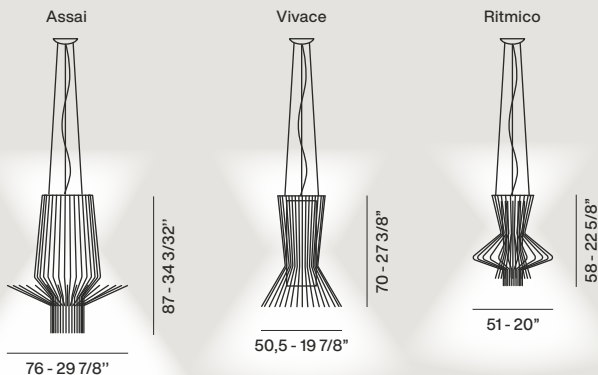

Allegro

Suspension

Alluminio verniciato e metallo cromato.
Varnished aluminium and metal.

Allegro LED inclusi / *included*
220 / 240V: 51W 3000 K 5684 lm CRI>90
120V: 56W 3000 K 5684 lm CRI>90
Dimmerabile — *Dimmable*

Allegro
220 / 240V: Max 1×300W R7s + Max 1×100W E27 PAR 30
120V: Max 1×200W RSC + Max 1×75W E26 PAR 30

Allegretto

Suspension

Alluminio verniciato e metallo cromato.
Varnished aluminium and metal.

220 / 240V: Max 2×100W E27 PAR 30
120V: Max 2×75W E26 PAR 30