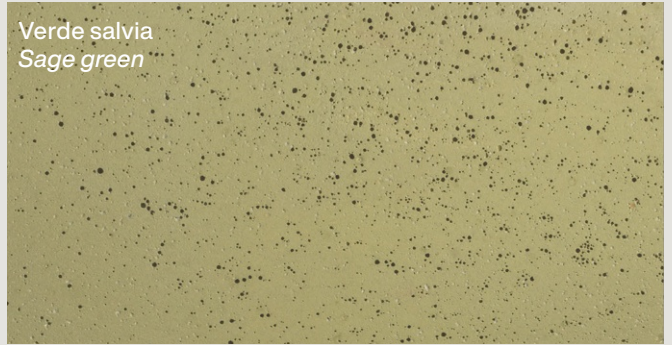

Verde salvia
Sage green