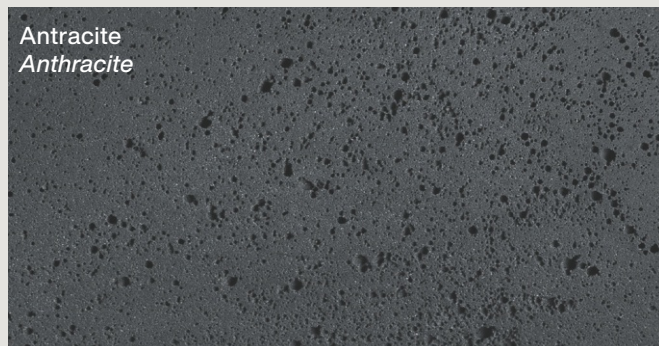

Aplomb / Aplomb mini
/ Aplomb Large
/ Aplomb Outdoor

Lucidi e Pevere
Suspension lamp

FOSCARINI

Colori diffusore

Aplomb: bianco, antracite, grigio cemento, marrone, verde oliva, giallo sabbia, rosso mattone
Aplomb mini / Aplomb Large: bianco, antracite, grigio cemento, marrone

Diffuser colours

Aplomb: white, anthracite, concrete grey, brown, olive green, sand yellow, brick red
Aplomb mini / Aplomb Large: white, anthracite, concrete grey, brown

Colori diffusore

Aplomb Outdoor: grigio chiaro, verde salvia, rosso pompeiano

Una lampada in cemento che proietta un fascio di luce diretta e puntuale sul piano sottostante. L'esclusivo amalgama di cemento, dall'aspetto materico al contempo grezzo e raffinato, è arricchito di pigmenti per ottenere le diverse colorazioni.

A lamp made of concrete, to project a direct beam with precision onto the surface below. The exclusive concrete mix, with a simultaneously rugged and refined look, is enhanced by pigments to obtain different colours.