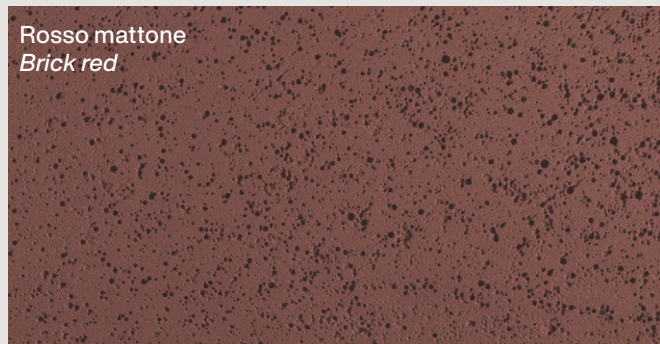

Aplomb / Aplomb mini
/ Aplomb Large
/ Aplomb Outdoor

Lucidi e Pevere
Suspension lamp

FOSCARINI

Colori diffusore

Aplomb: bianco, antracite, grigio cemento, marrone, verde oliva, giallo sabbia, rosso mattone
Aplomb mini / Aplomb Large: bianco, antracite, grigio cemento, marrone

Diffuser colours

Aplomb: white, anthracite, concrete grey, brown, olive green, sand yellow, brick red
Aplomb mini / Aplomb Large: white, anthracite, concrete grey, brown

Colori diffusore

Aplomb Outdoor: grigio chiaro, verde salvia, rosso pompeiano

Una lampada in cemento che proietta un fascio di luce diretta e puntuale sul piano sottostante. L'esclusivo amalgama di cemento, dall'aspetto materico al contempo grezzo e raffinato, è arricchito di pigmenti per ottenere le diverse colorazioni.

A lamp made of concrete, to project a direct beam with precision onto the surface below. The exclusive concrete mix, with a simultaneously rugged and refined look, is enhanced by pigments to obtain different colours.