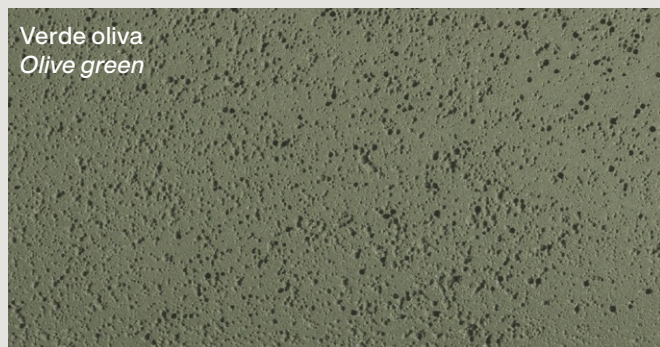

Aplomb / Aplomb mini
/ Aplomb Large
/ Aplomb Outdoor

Lucidi e Pevere
Suspension lamp

FOSCARINI

Colori diffusore

Aplomb: bianco, antracite, grigio cemento, marrone, verde oliva, giallo sabbia, rosso mattone
Aplomb mini / Aplomb Large: bianco, antracite, grigio cemento, marrone

Diffuser colours

Aplomb: white, anthracite, concrete grey, brown, olive green, sand yellow, brick red
Aplomb mini / Aplomb Large: white, anthracite, concrete grey, brown

Colori diffusore

Aplomb Outdoor: grigio chiaro, verde salvia, rosso pompeiano

Una lampada in cemento che proietta un fascio di luce diretta e puntuale sul piano sottostante. L'esclusivo amalgama di cemento, dall'aspetto materico al contempo grezzo e raffinato, è arricchito di pigmenti per ottenere le diverse colorazioni.

A lamp made of concrete, to project a direct beam with precision onto the surface below. The exclusive concrete mix, with a simultaneously rugged and refined look, is enhanced by pigments to obtain different colours.