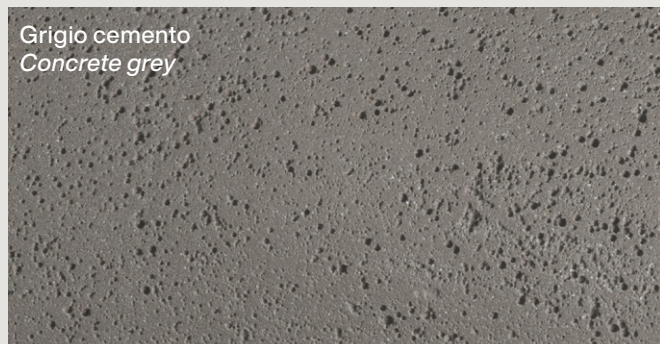

Aplomb / Aplomb mini
/ Aplomb Large
/ Aplomb Outdoor

Lucidi e Pevere
Suspension lamp

FOSCARINI

Colori diffusore

Aplomb: bianco, antracite, grigio cemento, marrone, verde oliva, giallo sabbia, rosso mattone
Aplomb mini / Aplomb Large: bianco, antracite, grigio cemento, marrone

Diffuser colours

Aplomb: white, anthracite, concrete grey, brown, olive green, sand yellow, brick red
Aplomb mini / Aplomb Large: white, anthracite, concrete grey, brown

Colori diffusore

Aplomb Outdoor: grigio chiaro, verde salvia, rosso pompeiano

Una lampada in cemento che proietta un fascio di luce diretta e puntuale sul piano sottostante. L'esclusivo amalgama di cemento, dall'aspetto materico al contempo grezzo e raffinato, è arricchito di pigmenti per ottenere le diverse colorazioni.

A lamp made of concrete, to project a direct beam with precision onto the surface below. The exclusive concrete mix, with a simultaneously rugged and refined look, is enhanced by pigments to obtain different colours.