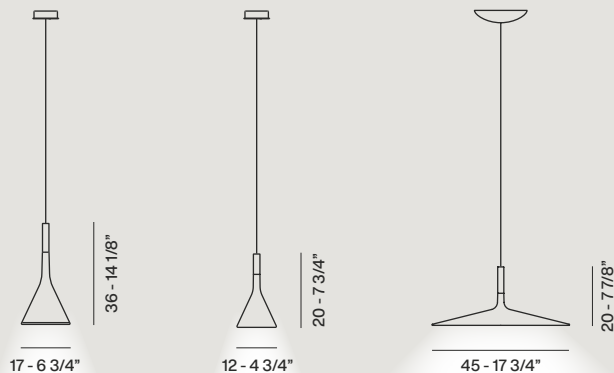

Aplomb / Aplomb mini / Aplomb Large / Aplomb Outdoor

Lucidi e Pevere

Una lampada in cemento che proietta un fascio di luce diretta e puntuale sul piano sottostante. L'esclusivo amalgama di cemento, dall'aspetto materico al contempo grezzo e raffinato, è arricchito di pigmenti per ottenere le diverse colorazioni.

A lamp made of concrete, to project a direct beam with precision onto the surface below. The exclusive concrete mix, with a simultaneously rugged and refined look, is enhanced by pigments to obtain different colours.

Aplomb / Aplomb mini / Aplomb Large

Suspension

Aplomb / Aplomb mini

Cemento colato a mano e alluminio.

Hand pouring concrete and aluminium.

220 / 240V: GU10 Max 1×20W PAR 16

120V: GU10 Max 1×9W PAR 16

220 / 240V: cavo nero o bianco / *black or white cable*

120V: cavo trasparente / *clear cable*

Aplomb Large

Cemento colato a mano, alluminio e policarbonato.

Hand pouring concrete, aluminium and polycarbonate.

LED inclusi / *included*

220 / 240V: 11,7W 2700 K 1279 lm CRI>90

120V: 9,2W 2700 K 897 lm CRI>90

*Bluetooth remote control version available
(220 / 240V only)*

Dimmerabile — *Dimmable*