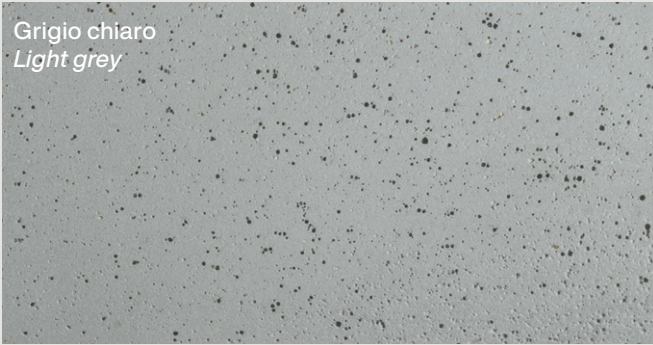

Verde salvia
Sage green

Rosso pompeiano
Pompeian red

Colori diffusore

Aplomb Outdoor: grigio chiaro, verde salvia, rosso pompeiano

Diffuser colours

Aplomb Outdoor: light grey, sage green, pompeian red

Grigio chiaro
Light grey