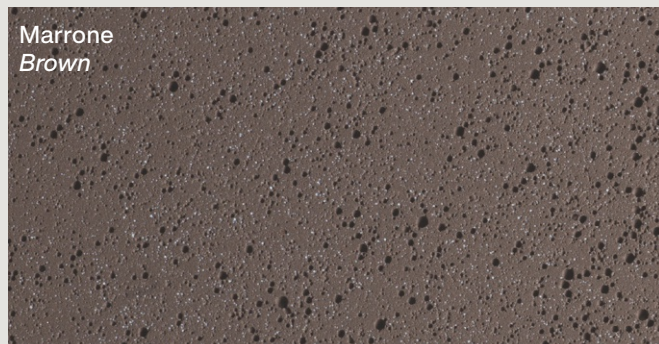

Aplomb / Aplomb mini
/ Aplomb Large
/ Aplomb Outdoor

Lucidi e Pevere
Suspension lamp

FOSCARINI

Colori diffusore

Aplomb: bianco, antracite, grigio cemento, marrone, verde oliva, giallo sabbia, rosso mattone
Aplomb mini / Aplomb Large: bianco, antracite, grigio cemento, marrone

Diffuser colours

Aplomb: white, anthracite, concrete grey, brown, olive green, sand yellow, brick red
Aplomb mini / Aplomb Large: white, anthracite, concrete grey, brown

Colori diffusore

Aplomb Outdoor: grigio chiaro, verde salvia, rosso pompeiano

Una lampada in cemento che proietta un fascio di luce diretta e puntuale sul piano sottostante. L'esclusivo amalgama di cemento, dall'aspetto materico al contempo grezzo e raffinato, è arricchito di pigmenti per ottenere le diverse colorazioni.

A lamp made of concrete, to project a direct beam with precision onto the surface below. The exclusive concrete mix, with a simultaneously rugged and refined look, is enhanced by pigments to obtain different colours.