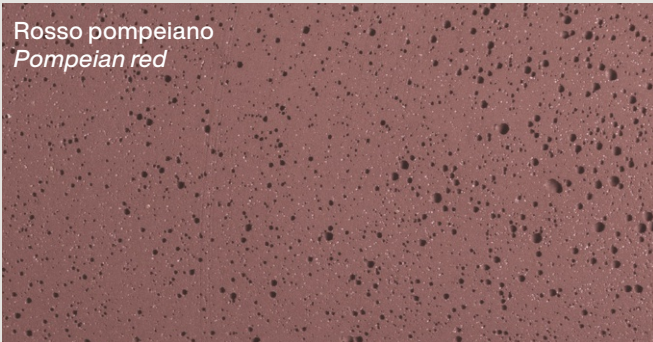

Diffuser colours

Aplomb: white, anthracite, concrete grey, brown, olive green, sand yellow, brick red
Aplomb mini / Aplomb Large: white, anthracite, concrete grey, brown

Colori diffusore

Aplomb Outdoor: grigio chiaro, verde salvia, rosso pompeiano

Diffuser colours

Aplomb Outdoor: light grey, sage green, pompeian red

Grigio chiaro
Light grey

Verde salvia
Sage green

Rosso pompeiano
Pompeian red

Aplomb / Aplomb mini / Aplomb Large / Aplomb Outdoor

Lucidi e Pevere

Una lampada in cemento che proietta un fascio di luce diretta e puntuale sul piano sottostante. L'esclusivo amalgama di cemento, dall'aspetto materico al contempo grezzo e raffinato, è arricchito di pigmenti per ottenere le diverse colorazioni.

A lamp made of concrete, to project a direct beam with precision onto the surface below. The exclusive concrete mix, with a simultaneously rugged and refined look, is enhanced by pigments to obtain different colours.